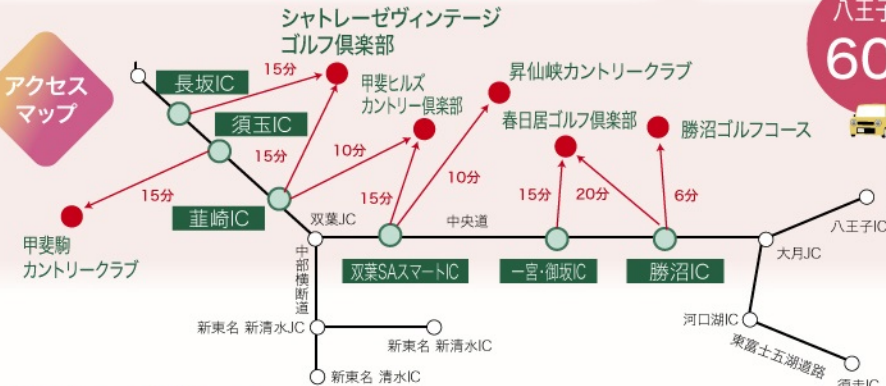

グレードアップディナー

華やかに彩り添えて。
山梨の名物、郷土食を味わう

至福の晩餐
甲斐ヒルズ限定
山梨の名物、郷土食を味わう
花籠膳

前菜、酢の物、甲州とりもつ、甲州馬利し、季節の天ぷら、甲州ワインビープ林業焼き、あわびの煮貝、岩魚塩焼き、山梨郷土食「おざら」、シャトレーゼのお菓子又はアイス

バック料金に
プラス3,300円

CHATERAISE シャトレーゼヴィンテージゴルフ倶楽部

ゴルフ場隣接の大自然に囲まれたロジ
全30室(ツインルーム)

雄大な山々を
望みながらゆったりと
お過ごしください

和風御膳レギュラー

レストラン「ル・ヴェール」で、シェフが腕によりかけた夕食をご堪能ください。

洋風御膳レギュラー

夕食は和食膳、洋食膳からご選択頂けます。

グレードアップディナー

レストラン「ル・ヴェール」で頂く夕食

和風御膳

ワンランク上の美味

バック料金にプラス4,400円
バック料金にプラス料金で
国産黒毛和牛・天然マグロ・
伊勢海老など厳選した食材を使用
した和洋折衷のお料理に
グレードアップいただけます。

バック料金にプラス2,200円

八王子から **60分** アクセスの良さも魅力です!
静岡から **ぐ〜んと近くて便利!!**

山梨・長野のシャトレーゼグループコースはインター降りてすぐ近くです! 利便性が高いのでゴルフ場めぐりもおおすすめです!

- 八王子方面から 八王子IC〜葦崎IC 60分 高速料金 2,830円 (目安)
- 静岡方面から 東名清水IC〜葦崎IC 60分 高速料金 1,850円 (目安)
- 新東名新清水IC〜葦崎IC 70分 高速料金 1,950円 (目安)
- 諏訪方面から 諏訪IC〜長坂IC 20分 高速料金 1,030円 (目安)

山梨県シャトレーゼグループ ゴルフコース

- シャトレーゼヴィンテージゴルフ倶楽部 TEL.0551-42-1011
- 甲斐ヒルズカントリー倶楽部 TEL.0551-23-0222
- 春日居ゴルフ倶楽部 TEL.0553-26-5200
- 昇仙峡カントリークラブ TEL.055-277-7611
- 甲斐駒カントリークラブ TEL.0551-26-2011
- 勝沼ゴルフコース TEL.0553-44-3111