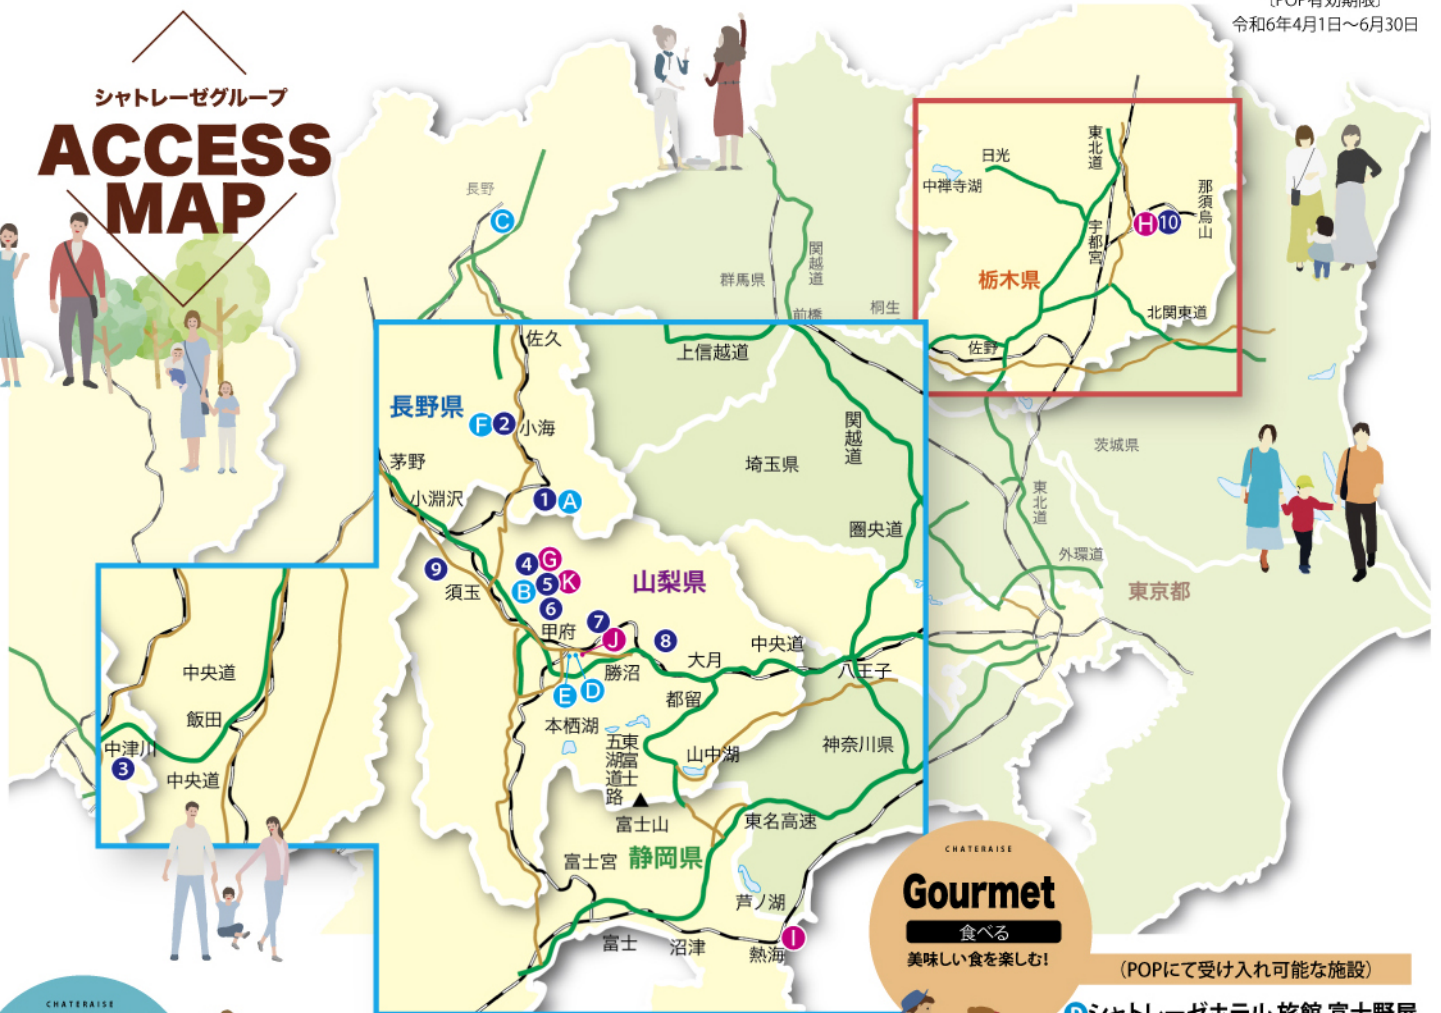

3コース以上のスタンプで

- 8スタンプ **LODGE**  
シャトレゼロッジ  
ペアご宿泊券(素泊り) チケットと引き換え
- シャトレゼロッジヴィンテージ
  - シャトレゼロッジ東雲
  - シャトレゼロッジ熱海
  - シャトレゼロッジ春日居
  - シャトレゼロッジ甲斐ヒルズ

4コース以上のスタンプで

- 10スタンプ **HOTEL**  
シャトレゼホテル  
ペアご宿泊券(朝食付) 引き換えPOP発行
- シャトレゼホテル 野辺山
  - シャトレゼホテル にらさきの森
  - シャトレゼホテル長野
  - シャトレゼガトーキングダム小海
- ※上記施設は特典受け入れのみスタンプカードの  
押印・発行はいたしません。

※詳しくは裏面受け入れガイドをご参照ください。

★UG中津川IC及び東雲ゴルフクラブがホームコースのお客様は、  
各コースのスタンプだけでもスタンプ交換いたします。

さらに!!  
嬉しい  
Wプレゼント!

シャトレゼ製の美味しい食パンや  
スイーツなど進呈いたします。  
(スタンプ達成利用時またはチケット、  
POP引換え時に進呈)

特典のご案内と  
受入れ可能コースについては  
こちらから▶

シャトレゼグループ  
**ACCESS  
MAP**

**Gourmet**

食べる  
美味しい食を楽しむ!

(POPにて受け入れ可能な施設)

- ④ シャトレゼホテル 旅館 富士野屋
- ⑥ 昇仙峡カントリークラブ
- ⑤ シャトレゼホテル石和

**STAY**

泊まる  
寛ぎのひと時を楽しむ!

(POPにて受け入れ可能な施設)

- ① シャトレゼホテル 野辺山
- ② シャトレゼホテル にらさきの森
- ③ シャトレゼホテル長野
- ④ シャトレゼガトーキングダム小海

(チケットにて受け入れ可能な施設)

- ⑤ シャトレゼロッジヴィンテージ
- ⑥ シャトレゼロッジ東雲
- ⑦ シャトレゼロッジ熱海
- ⑧ シャトレゼロッジ春日居
- ⑨ シャトレゼロッジ甲斐ヒルズ

**GOLF**

ゴルフ  
アクティブに楽しむ!

(押印・発行・受け入れ・スタンプラリー参加コース)