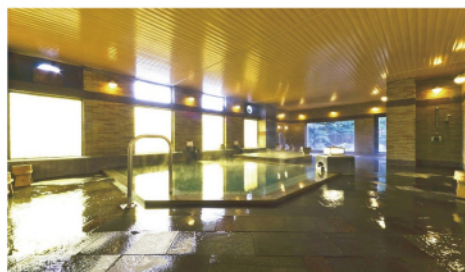

〒406-0023
山梨県笛吹市石和町八田286

TEL.055-262-2266