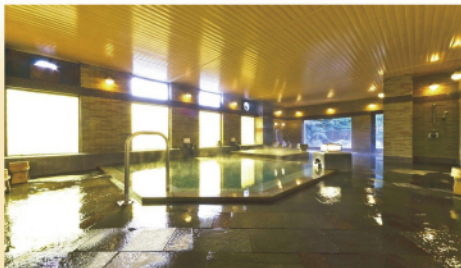

CHÂTERAISÉ HOTEL 旅館 富士野屋

名湯百選となるかけ流しの天然温泉100%と
こだわりの料理が自慢の宿

〒406-0023
山梨県笛吹市石和町八田286

TEL.055-262-2266