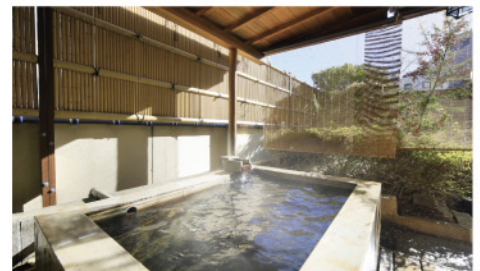

名湯石和で、ゆったりとお寛ぎください

CHÂTERAISÉ HOTEL 石和

風林火山ゆかりの名湯石和温泉
甲州路の味覚とワインのマリアージュ
家族団樂の温泉ホテル

CHÂTERAISÉ HOTEL 旅館 富士野屋

湯量豊富、天然温泉100%
名湯百選となるかけ流しの天然温泉とこだわりの
料理が自慢の宿

シャトレゼホテル 談露館

伝統に培われた日本旅館のおもてなし
130年以上の歴史を誇る、
甲府随一の老舗ホテル