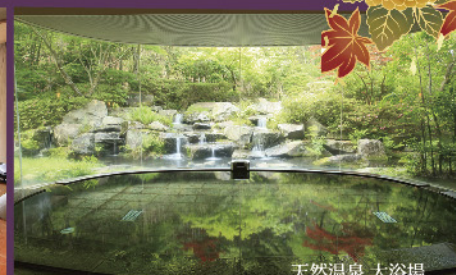

甲斐ヒルズカントリー倶楽部の醍醐味

GOLF STAY PACK

ゴルフ宿泊パック

冬でも快適な甲斐の地で
清々しいゴルフをお楽しみください

2023 Winter Stay Pack

お得なゴルフ宿泊パック

レギュラープラン 《平日限定》ゴルフ宿泊パック

1泊1R宿泊パック

平日限定 ★1泊(シングルルーム)
★3食(夕・朝・昼)
料金 セルフ 19,900円
キャディ付き 22,900円
※土・祝日の前日泊は除く

1泊2R宿泊パック

平日限定 ★1泊(シングルルーム)
★4食(昼・夕・朝・昼)
料金 セルフ 28,200円
キャディ付き 34,200円
※土・祝日の前日泊は除く

季節限定プラン 《季節限定》ゴルフ宿泊パック

1月・2月

土日祝限定*宿泊パック

★1泊(シングルルーム)
★3食(夕・朝・昼) ※1Rパック
★4食(昼・夕・朝・昼) ※2Rパック
料金 セルフ 土休日1R 22,800円
平日1R・土休日1R 31,800円
土休日2R 35,800円
キャディ付き 土休日1R 25,800円
平日1R・土休日1R 37,800円
土休日2R 41,800円

3月・12月

土日祝限定*宿泊パック

★1泊(シングルルーム)
★3食(夕・朝・昼) ※1Rパック
★4食(昼・夕・朝・昼) ※2Rパック
料金 セルフ 土休日1R 24,200円
平日1R・土休日1R 34,900円
土休日2R 38,900円
キャディ付き 土休日1R 27,200円
平日1R・土休日1R 40,900円
土休日2R 44,900円

平日限定1日1組
(2名)まで

特別な記念日に!!

ゆったりペア宿泊パックプラン

上記ゴルフ宿泊パックプランにプラス8,000円
(1名)にてご利用になれます。

- ●お部屋は特別貴賓室・個室温泉風呂付
- ●特典:オリジナルワイン1本プレゼント
- ●セルフ2B割増無

夕食なしの素泊まりも可能です。
予定に合わせてお気軽に
ご利用ください。

素泊り料金 1泊朝食付(税込)
《平日》6,820円 《休前日》7,920円

宿泊パック
ご利用に
あたって

※2Bでのご利用の際には、平日1R1名につきセルフ1,100円、
キャディ付き2,200円の割増し料金が発生いたします。
※土日祝、年末12/23・24・12/29~1/4は1R1名につきセルフ
2,200円、キャディ付 3,300円の割増し料金が発生いたします

年末
限定

年末もお得にゴルフを満喫! 年末限定 宿泊パック

対象日 12月23日・24日、29日~1月4日の期間限定

セルフ セルフ1泊1R宿泊パック

ゲスト 23,000円 (3食付)

セルフ セルフ1泊2R宿泊パック

ゲスト 35,900円 (4食付)

※12/31・1/1のご宿泊はお受け出来ません。