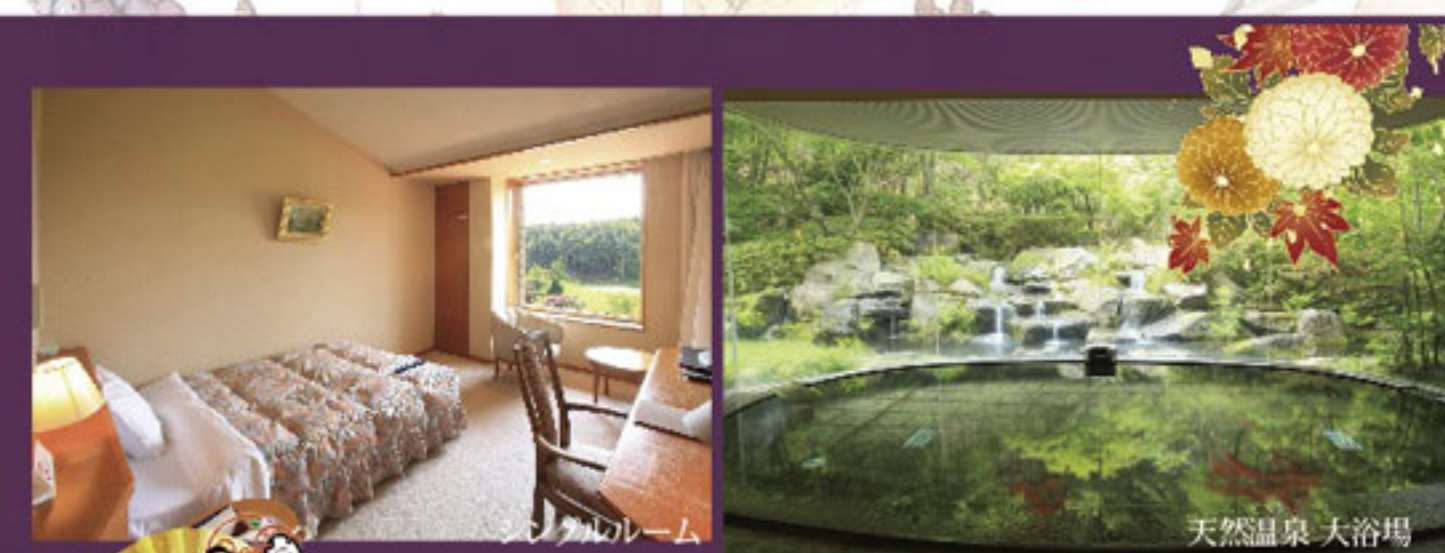

年末限定

年末もお得にゴルフを満喫!
年末限定 宿泊パック

対象日 12月23日・24日、29日～1月4日の期間限定

セルフ セルフ1泊1R宿泊パック
ゲスト 23,000円 (3食付)

セルフ セルフ1泊2R宿泊パック
ゲスト 35,900円 (4食付)

※12/31・1/1のご宿泊はお受け出来ません。

甲斐ヒルズCC シャトレゼヴィンテージGC

KAI HILLS
VINTAGE

レギュラー
プラン

甲斐ヒルズ×ヴィンテージ ゴルフ宿泊パック

対象日 2023年9月1日(金)～2023年12月22日(金)

宿泊可能コース ●甲斐ヒルズカントリー倶楽部(シングルルーム)
●シャトレゼ ヴィンテージゴルフ倶楽部(ツインルーム)

平日限定 セルフ 1泊2Rパック
★1泊(シングルルーム)
★4食(昼・夕・朝・昼)
ゲスト 28,200円

土日祝限定 1泊2Rパック 10月・11月
★1泊(シングルルーム)
★4食(昼・夕・朝・昼)
平日1R+土休日1R 35,500円
土休日2R 40,700円
※2サムでご利用の場合は別途割増が発生いたします

土日祝限定 1泊2Rパック 9月・12月
★1泊(シングルルーム)
★4食(昼・夕・朝・昼)
平日1R+土休日1R 33,500円
土休日2R 37,100円
※2サムでご利用の場合は別途割増が発生いたします

《宿泊パックご利用にあたって》

1. ●ホテルヴィンテージ宿泊の場合 ツインルームのシングルコースは1泊につき+1,650円にて承ります。DXルームご利用は1泊につきプラス550円
   - ●甲斐ヒルズ宿泊の場合シングルルームのご案内となりますが、2名様以上でもお泊り頂ける和室もございます
   - ●ゴルフ場利用料は、プレーコースにてお支払いをお願いします。
2. ※9/11～9/30、12/1～12/10の期間は上記パック料金に+200円となります。

Dinner

選べるご夕食